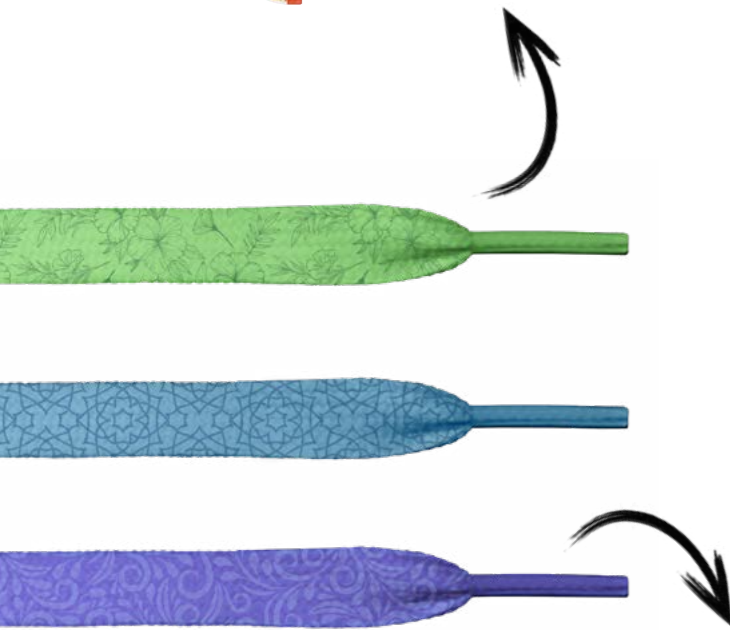

- 50% Poliestere, 50% Poliuretano
- Dimensioni: b40,5 x h30 cm

P01043

- CUSTODIA PER LAPTOP CON TASCA E PATTA

- 50% Poliestere, 50% Poliuretano
- Dimensioni: b40,5 x h30 cm

MEGLIOVENDUTI

Lacci Scarpe

MAZZETTE PANTONE
COATED - UNCOATED - TPX

CONFEZIONAMENTO
al paio su richiesta

P0005

- LACCI SCARPE
- 100% Poliestere
- Dimensioni: b70/100/110/120/150 x h1 cm

Nastri per calzature proposti a paia, realizzati in treccia di poliestere, personalizzabili fronte/retro e disponibili in diverse misure. Sono accessori perfetti per veicolare il brand su ogni calzatura.