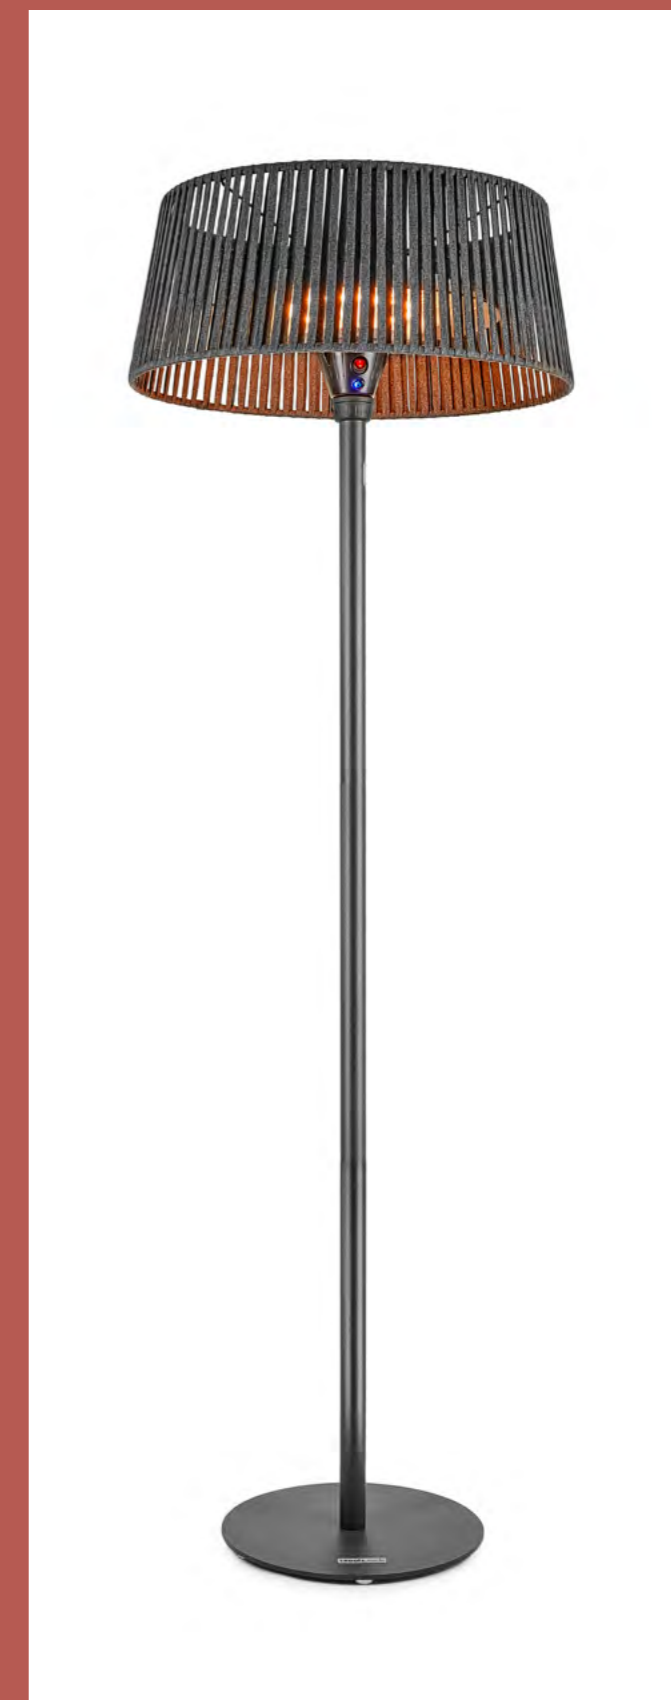

MKT PRICE: € 199,00 / B2B PRICE: € 149,00

i-tools.tech

LAM403N - Lampada da tavolo a led con asta in metallo. Realizzata in metallo con finiture in abs (paralume). Luce LED 3W con tre programmi di luminosità e funzione dimmer per la regolazione dell'intensità. Ricarica tramite cavetto USB-C in dotazione. Corredata di adattatore da bottiglia. Capacità 2.000 mAh. Dimensioni: 37 h cm, Ø 11,5 cm, Peso: 676 gr. Confezionata smontata in scatola i.tools collection (dim. scatola è 28,5x13x13cm). Unità di vendita: 8 pezzi / Vendita singola non prevista. Il prezzo si riferisce ad una sola lampada. LED table lamp with metal rod, ABS lampshade and bottle adapter. 3W LED light with three brightness programs and dimmer function, to adjust light intensity. It can be charged via USB-C cable (included). Capacity 2,000 mAh. Dimensions: 37 h cm, Ø 11.5 cm. Weight: 676 gr. Packaged disassembled in an i.tools-tech box (box size: 28.5x13x13cm). Selling unit: 8 pieces.
MKT PRICE: € 149,00 / B2B PRICE: € 49,00