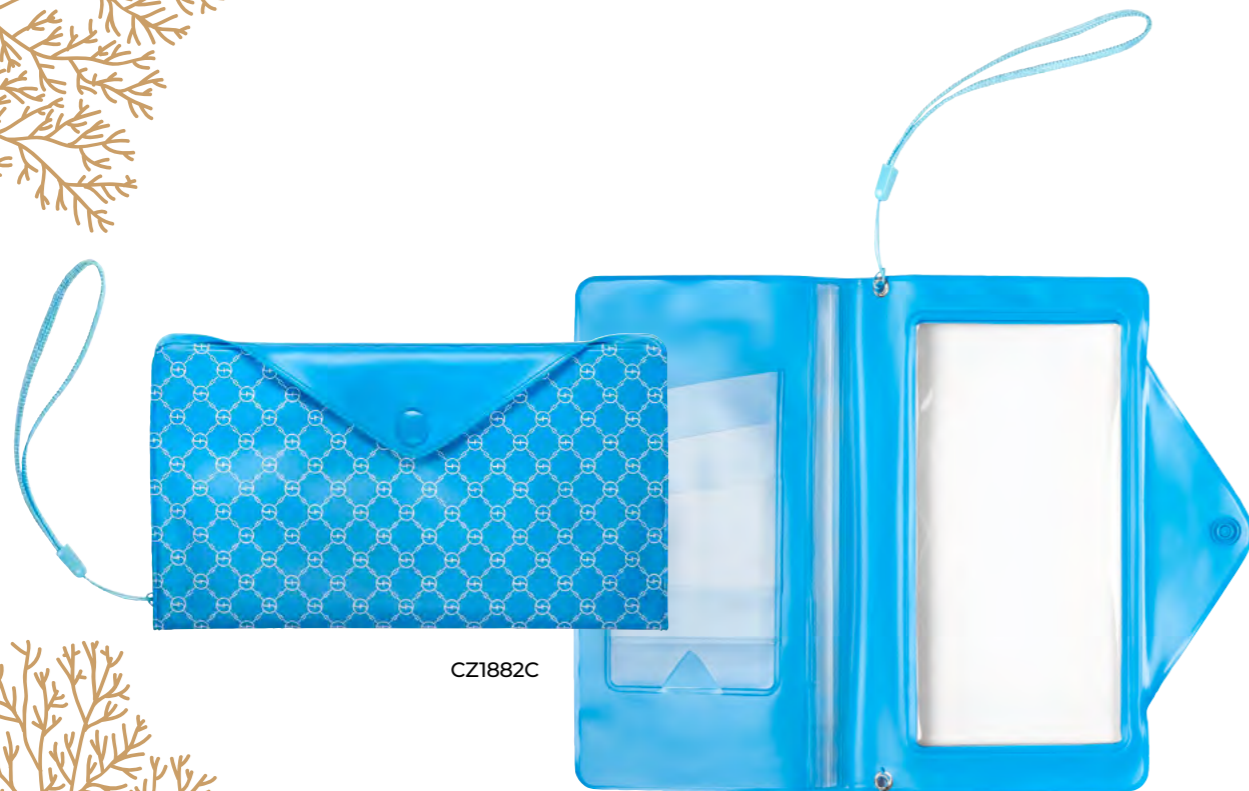

Market price: € 36,00 · B2B: € 19,00

CZ1881B / Occhiali da sole con montatura in paglia di frumento. Lenti a protezione UV 400. In scatola regalo in cartoncino certificato FSC. / Zoppini Sunglasses with wheat straw frame. UV 400 protection lenses. With FSC certified cardboard gift box. Market price: € 36,00 · B2B: € 19,00

CZ1882R

CZ1882R / CZ1882C / Pochette estiva per usare in sicurezza il tuo smartphone in spiaggia e/o in piscina. Il materiale morbido e resistente assicura massima protezione da sabbia, creme, polvere e spruzzi d'acqua. La custodia è realizzata a portafoglio ed oltre a contenere smartphone fino a 5,7", è dotata di 3 scomparti per carte e banconote e di 2 tasche interne richiudibili per tenere separato l'apparecchio da chiavi o monete che potrebbero graffiarlo. La finestra trasparente permette l'utilizzo del touch screen. Dimensioni: chiusa 10,5 x h.19 cm Completa di pratico laccio da polso. In scatola regalo. / Summer clutch bag perfect to use your smartphone safely on the beach and / or in the pool. The soft and resistant material ensures maximum protection from sand, creams, dust and water splashes. The case is made like a wallet and in addition to containing smartphones up to 5.7", it is equipped with 3 compartments for cards and banknotes and 2 resealable internal pockets to keep the device separate from keys or coins that could scratch it. The transparent window allows the use of the touch screen. Dimensioni: 10,5 x h.19 cm (closed). Complete with practical wrist strap. With gift box. Market price: € 19,00 • B2B: € 9,80